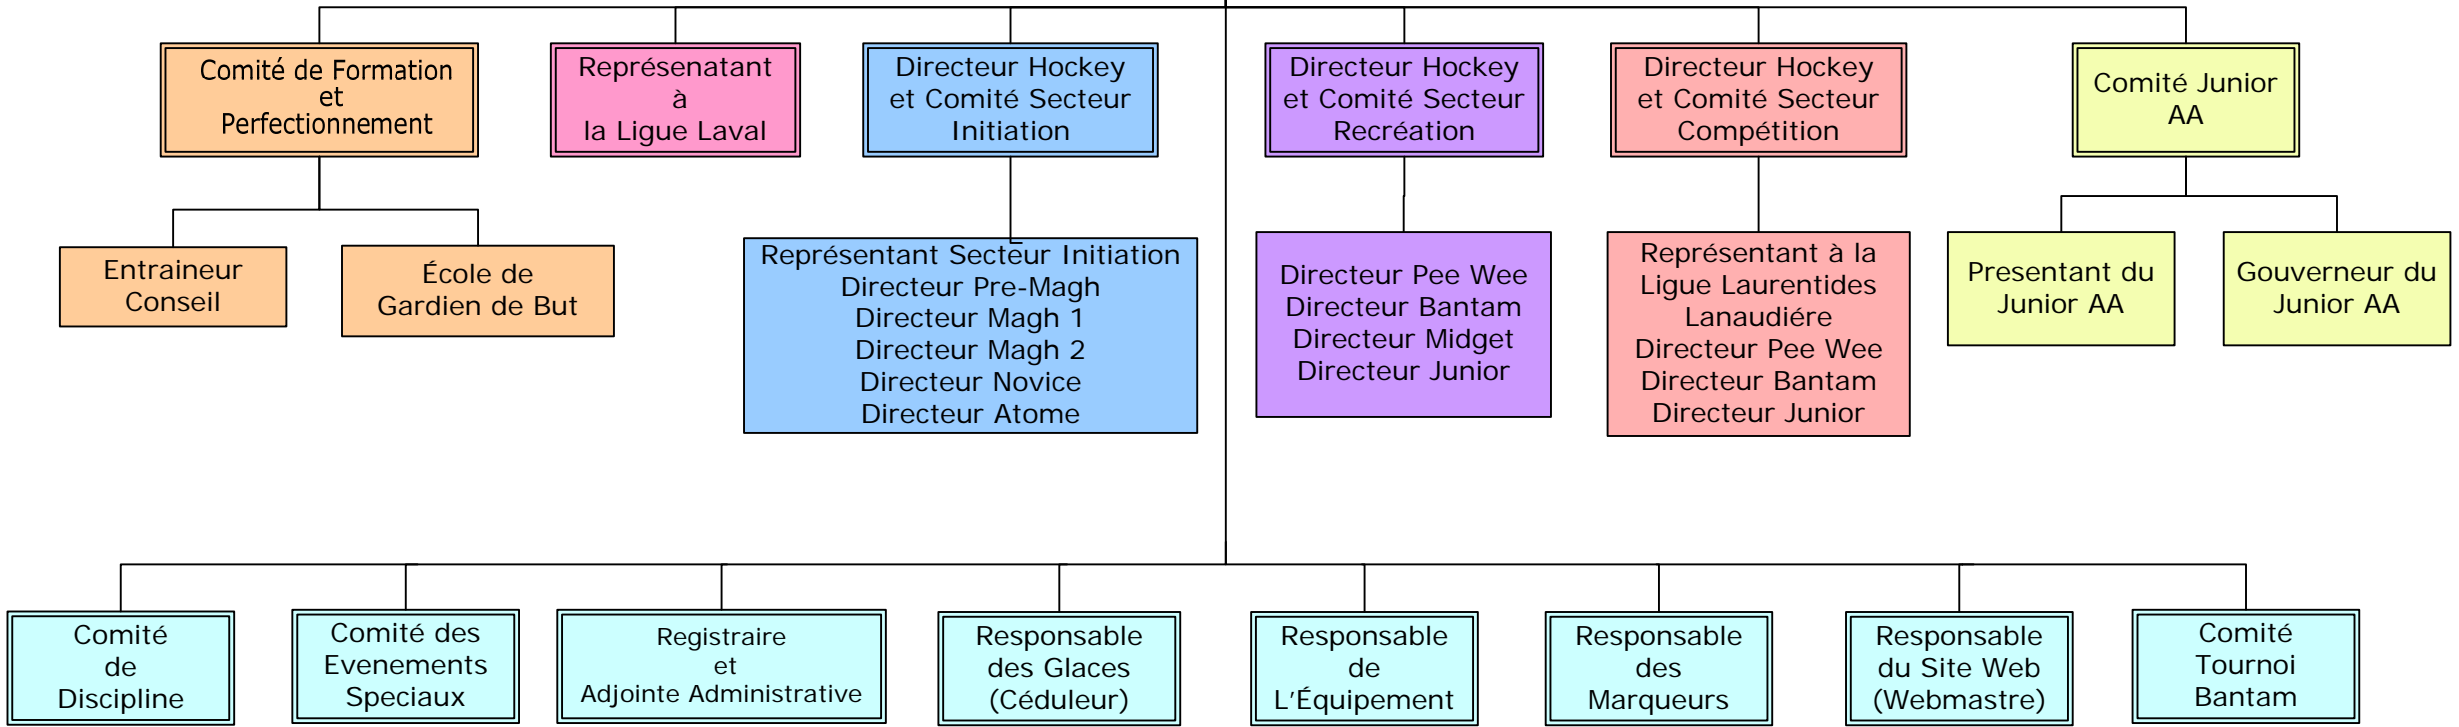

# Comité Exécutif de la Division Hockey

**Association Sportive de Monteuil - Division Hockey**  
6200 Boul. Des Laurentides - Local #100  
C.P. 37327, CSP Auteuil, Laval, Qué H7H 3C2  
Tél: (450) 963-3663 Fax: (450) 963-8384